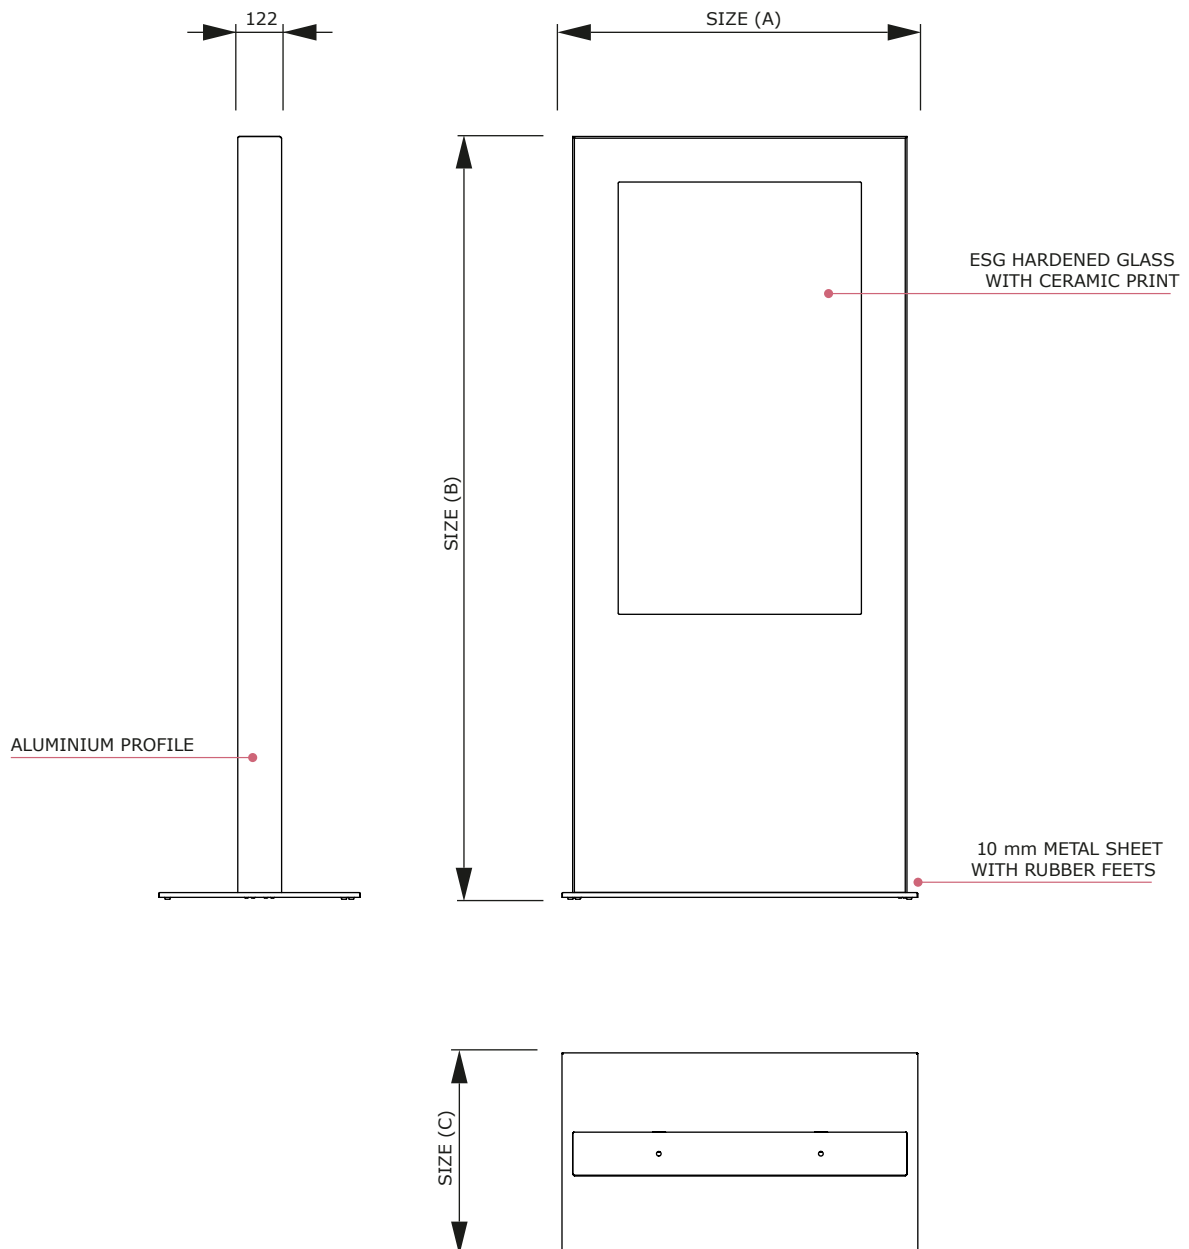

## Digitale Info-Stele einseitig

The Digital Info Stand - made of silver anodised aluminum profile, a heavy steel stand featuring (10 mm, powdercoated according to RAL 9016) as well as a front window made of safety glass. The backside is vaulted with a steel sheet, which is secured with two locks and to operate the professional 24/7 LED displays from Samsung can be opened. Available in black and white.

Die Digitale Info-Stele – gefertigt aus silber eloxiertem Aluminiumprofil, einem schweren Standfuß aus Stahl (10 mm, nach RAL 9016 pulverbeschichtet) sowie einer Frontscheibe aus Sicherheitsglas. Die Rückseite wird mit einem Stahlblech verblendet, welches mit zwei Schlössern gesichert ist und zum Bedienen des 24/7 LED Displays von Samsung geöffnet werden kann. In den Farben scharz und weiß erhältlich.

# Digitale Info-Stele einseitig

screen size	size (A x B x C)	net weight
43"	719 x 2020 x 500 mm	84,4 kg
49"	789 x 2020 x 500 mm	98,2 kg
55"	913 x 2120 x 550 mm	112,3 kg